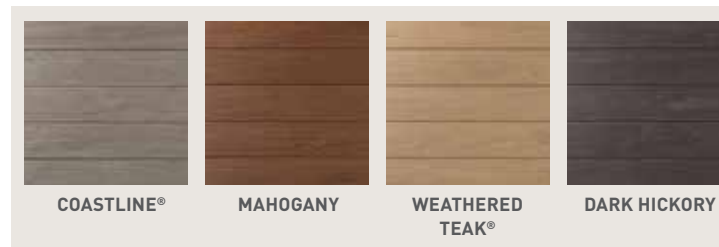

LARGURA LARGA DISPONÍVEL NAS QUATRO CORES

*Para alguns locais pode aplicar-se um tempo de entrega mais prolongado.

ENCOMENDA ESPECIAL