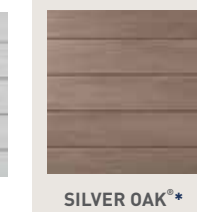

LARGURA LARGA DISPONÍVEL NAS QUATRO CORES

*Para alguns locais pode aplicar-se um tempo de entrega mais prolongado.

ENCOMENDA ESPECIAL

DECKS COMPÓSITOS REVESTIDOS EM 4 FACES

Decks de cores intensas e bonitas com camada de proteção. As pranchas destas categorias são revestidas de cima a baixo e nas ranhuras com tecnologia Mold Guard™ para prevenir danos causados pela humidade. Formada por até 80% de material reciclado e oferecendo uma vastíssima gama de cores, a linha de decks TimberTech PRO não o vai desapontar.