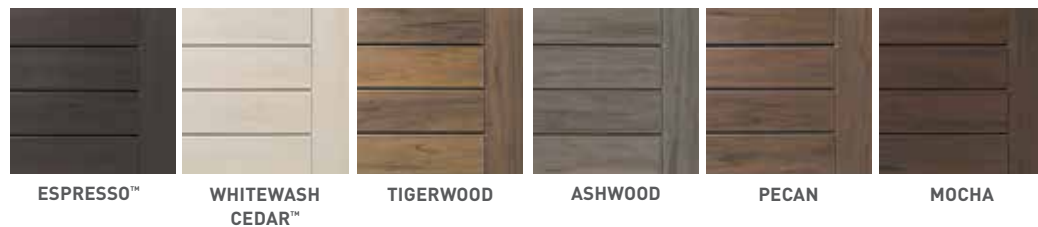

DECKS COMPÓSITOS REVESTIDOS EM 4 FACES

Decks de cores intensas e bonitas com camada de proteção. As pranchas destas categorias são revestidas de cima a baixo e nas ranhuras com tecnologia Mold Guard™ para prevenir danos causados pela humidade. Formada por até 80% de material reciclado e oferecendo uma vastíssima gama de cores, a linha de decks TimberTech PRO não o vai desapontar.

Coleção Legacy

Dê ao seu projeto de deck um ar artesanal com uma vasta mistura de cores de aspeto natural.