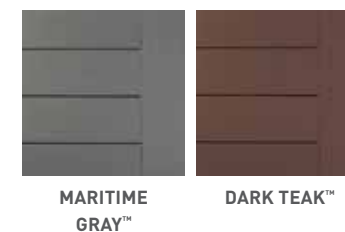

Coleção Premier

Projete o seu deck ideal com estes adoráveis e inspiradores tons que incluem cores sólidas e subtis em pranchas de padrão de granulado linear.

Coleção Prime

Enfatize a simplicidade e a beleza do seu deck com estas pranchas arredondadas disponíveis em cores sólidas e subtis com padrão de granulado linear.