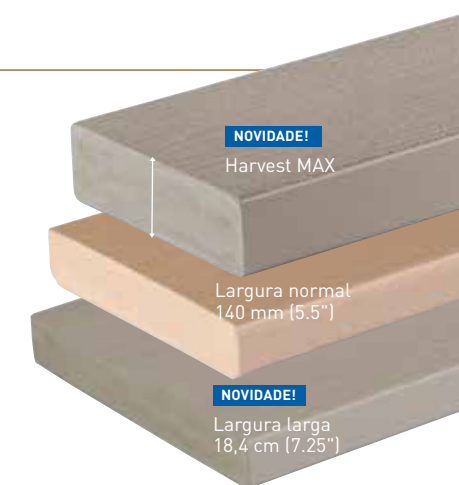

Coleção Harvest®

Tradicional, padrões de granulado de madeira catedral e uma sólida paleta de cores aquando da utilização de pranchas desta coleção TimberTech AZEK.

- Brownstone e Slate Gray disponíveis na largura larga
- A prancha Harvest MAX é de 38 mm (1.5") de espessura, e pode ser instalada com 61,0 cm (24") no centro. É perfeita para docas, passadiços e algumas aplicações comerciais. Disponível em Slate Gray.