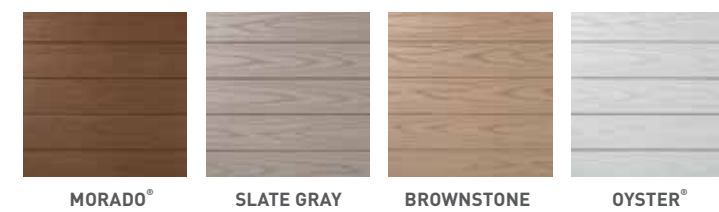

LARGURA LARGA DISPONÍVEL NAS QUATRO CORES

*Para alguns locais pode aplicar-se um tempo de entrega mais prolongado.

ENCOMENDA ESPECIAL