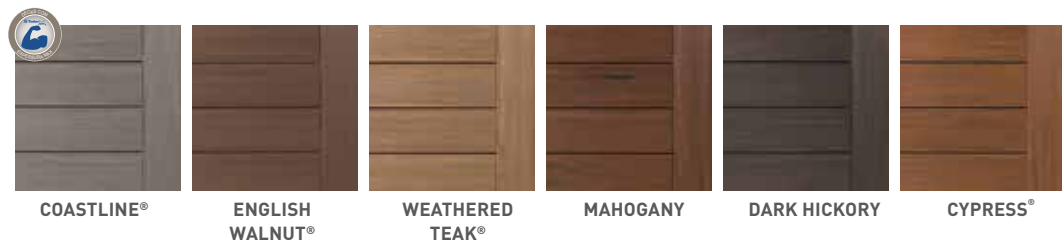

DECKS COM REVESTIMENTO EM POLÍMERO

Os decks TimberTech AZEK são resistentes aos elementos, mantêm-se frescos nos dias de sol e são antiderrapantes. Disponíveis em larguras estreita, normal, larga e MAX, estas pranchas facilitam a criação do seu deck personalizado.

Coleção Vintage®

Apresenta uma complexa mistura multicolorida de altas e baixas luminosidades bem como um elegante acabamento escovado metálico com pouco brilho.

- Todas as cores estão disponíveis nas larguras estreita, normal e larga
- A prancha Vintage MAX é de 38 mm (1.5") de espessura, e pode ser instalada com 61,0 cm (24") no centro. É perfeita para docas, passadiços e algumas aplicações comerciais. Disponível em Coastline.