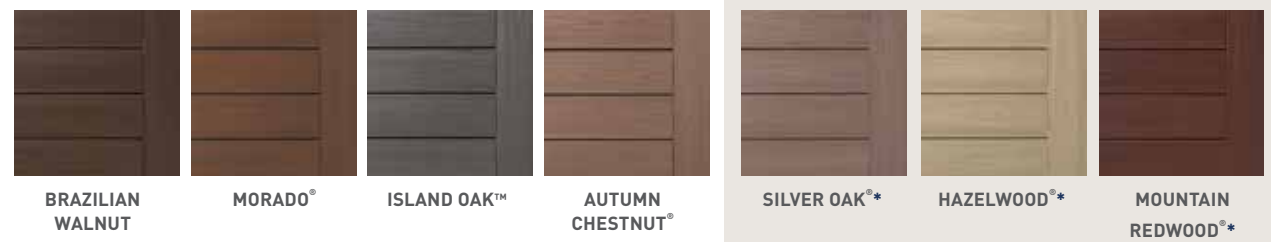

- Acabamento granulado de madeira linear
- 2 cores sólidas
- Perfil arredondado

DECKS COM REVESTIMENTO EM POLÍMERO

Os decks TimberTech AZEK são resistentes aos elementos, mantêm-se frescos nos dias de sol e são antiderrapantes. Disponíveis em larguras estreita, normal, larga e MAX, estas pranchas facilitam a criação do seu deck personalizado.

Coleção Vintage®

Apresenta uma complexa mistura multicolorida de altas e baixas luminosidades bem como um elegante acabamento escovado metálico com pouco brilho.

- Todas as cores estão disponíveis nas larguras estreita, normal e larga
- A prancha Vintage MAX é de 38 mm (1.5") de espessura, e pode ser instalada com 61,0 cm (24") no centro. É perfeita para docas, passadiços e algumas aplicações comerciais. Disponível em Coastline.

Coleção Arbor®

Pranchas que se assemelham a madeiras ricas, com cores quentes ligeiramente variegadas.

- Todas as cores estão disponíveis na largura normal.
- Todas as pranchas estão disponíveis na espessura normal.