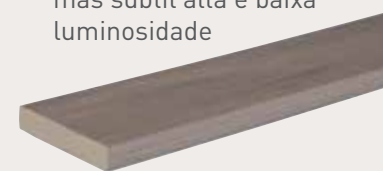

"A SÉRIE DESIGNER"

COLEÇÃO VINTAGE®

$$$$

- Acabamento escovado metálico com pouco brilho
- 6 cores com complexa mas subtil alta e baixa luminosidade