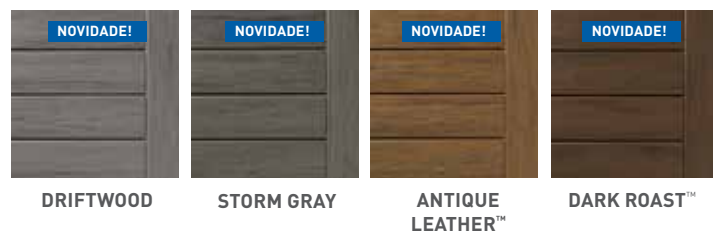

Coleção Reserve

Inspirado na madeira recuperada, o acabamento de escovamento metálico sublinha o granulado de madeira catedral e confere resistência a riscos.