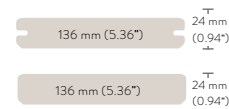

L'enrobé ne figure pas sur l'illustration.

RESERVE COLLECTION

Aspect bois recyclé

Des lames qui mettent en valeur le caractère et l'aspect authentiques du bois recyclé, avec le mélange de couleurs chatoyantes et le grain cathédrale rustique de la Collection Reserve.