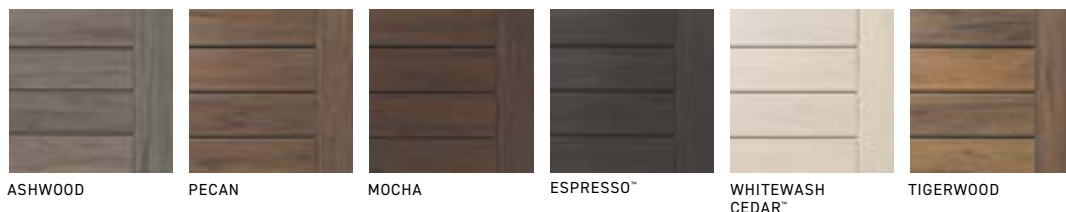

OPTIONS DE PROFILS

STANDARD: COLLECTIONS LEGACY ET RESERVE

L'enrobé ne figure pas sur l'illustration.

RESERVE COLLECTION

Aspect bois recyclé

Des lames qui mettent en valeur le caractère et l'aspect authentiques du bois recyclé, avec le mélange de couleurs chatoyantes et le grain cathédrale rustique de la Collection Reserve.