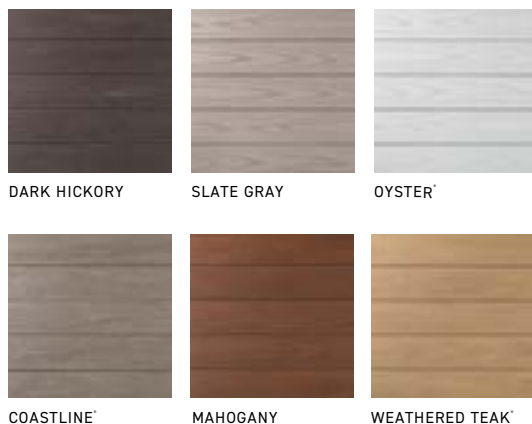

### OPTIONS DE PROFILS

#### LARGES

L'enrobé ne figure pas sur l'illustration.

DARK HICKORY

SLATE GRAY

OYSTER™

COASTLINE™

MAHOGANY

WEATHERED TEAK™